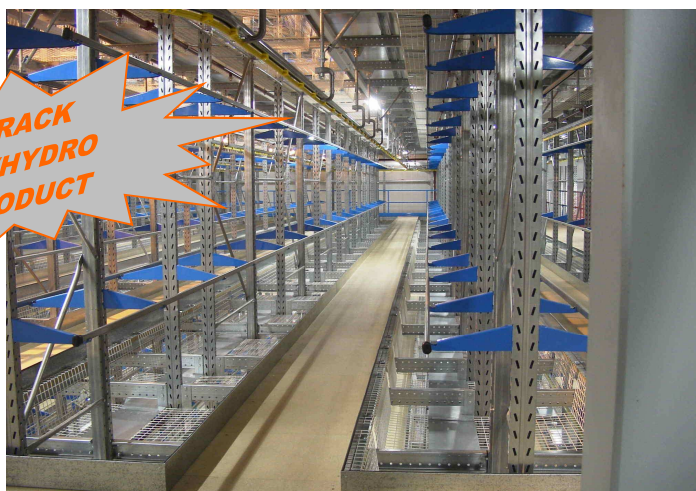

## REDITEX® • ETAGEBOUW TEXTIEL

1, 2, 3, 4, 5 ... etages voor hangende textielstockage.

Mogelijkheid om de kledij te blokkeren per vak van 1500 mm of continu stockage zonder gehinderd te worden door de console.

Integratie van transportbanden perfect mogelijk.

De consoles kunnen ook dienen om een draadlegbord op te plaatsen.

Veiligheidsplint in de gangen.

Draadmanden onder de consoles die het licht doorlaten maar die tevens beletten dat er goederen naar beneden vallen. Vol plaatmanden zijn tevens beschikbaar.