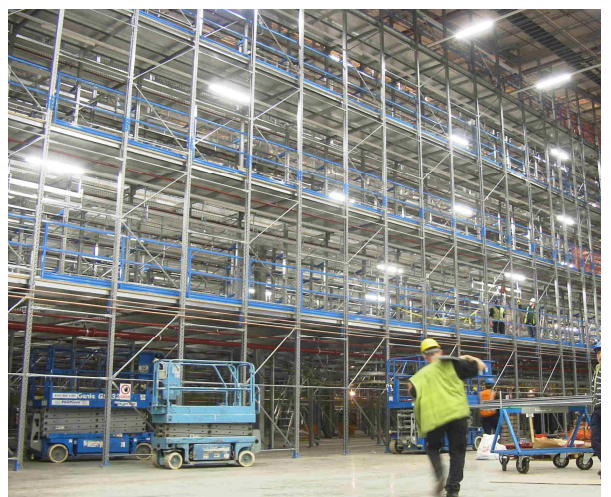

Integratie van transportbanden perfect mogelijk.

De consoles kunnen ook dienen om een draadlegbord op te plaatsen.

Veiligheidsplint in de gangen.

Draadmanden onder de consoles die het licht doorlaten maar die tevens beletten dat er goederen naar beneden vallen. Vol plaatmanden zijn tevens beschikbaar.

# REDISPAN® • ETAGEBOUW TEXTIEL

RediSpan® etagebouw voor textielstockage.  
Vakbreedtes 1500 of 1800 mm. Doorschuiven niet mogelijk.

Ongemonteerd geleverd.   
Eenvoudige montage. Op aanvraag monteren onze gespecialiseerde monteurs  
Uw RediTex® of RediSpan® textielinstallatie. Vraag een gratis bestek !

Etagebouw 2 niveaus hangende textielstockage + platform op niveau 3.

Etagebouw 4 niveaus hangende textielstockage.

EUROPA'S OUDSTE FABRICANT  
VAN STOCKAGE SYSTEMEN