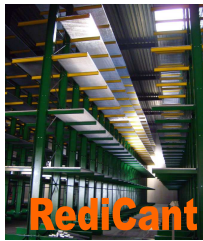

RediCant
Draagarmstellingen