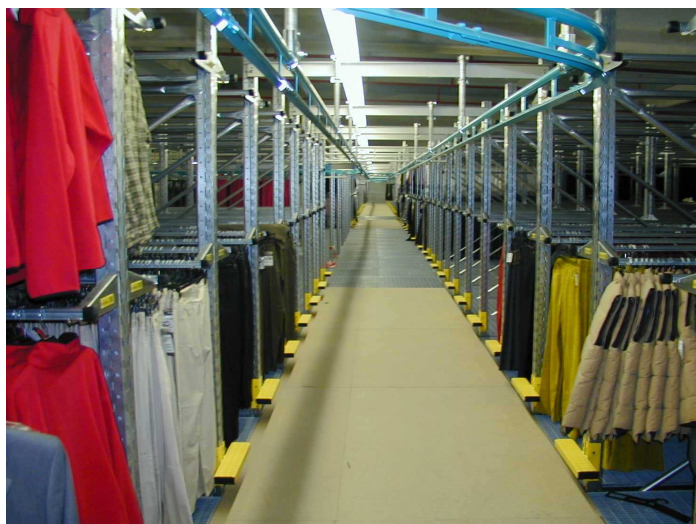

## REDITEX® • ETAGEBOUW TEXTIEL

1, 2, 3, 4, 5 ... etages voor hangende textielstockage.

Mogelijkheid om de kledij te blokkeren per vak van 1500 mm of continu stockage zonder gehinderd te worden door de console.

Integratie van transportbanden perfect mogelijk.

De consoles kunnen ook dienen om een draadlegbord op te plaatsen.

Veiligheidsplint in de gangen.

Draadmanden onder de consoles die het licht doorlaten maar die tevens beletten dat er goederen naar beneden vallen. Vol plaatmanden zijn tevens beschikbaar.

# REDISPAN® • ETAGEBOUW TEXTIEL

RediSpan® etagebouw voor textielstockage.  
Vakbreedtes 1500 of 1800 mm. Doorschuiven niet mogelijk.

Ongemonteerd geleverd.   
Eenvoudige montage. Op aanvraag monteren onze gespecialiseerde monteurs  
Uw RediTex® of RediSpan® textielinstallatie. Vraag een gratis bestek !